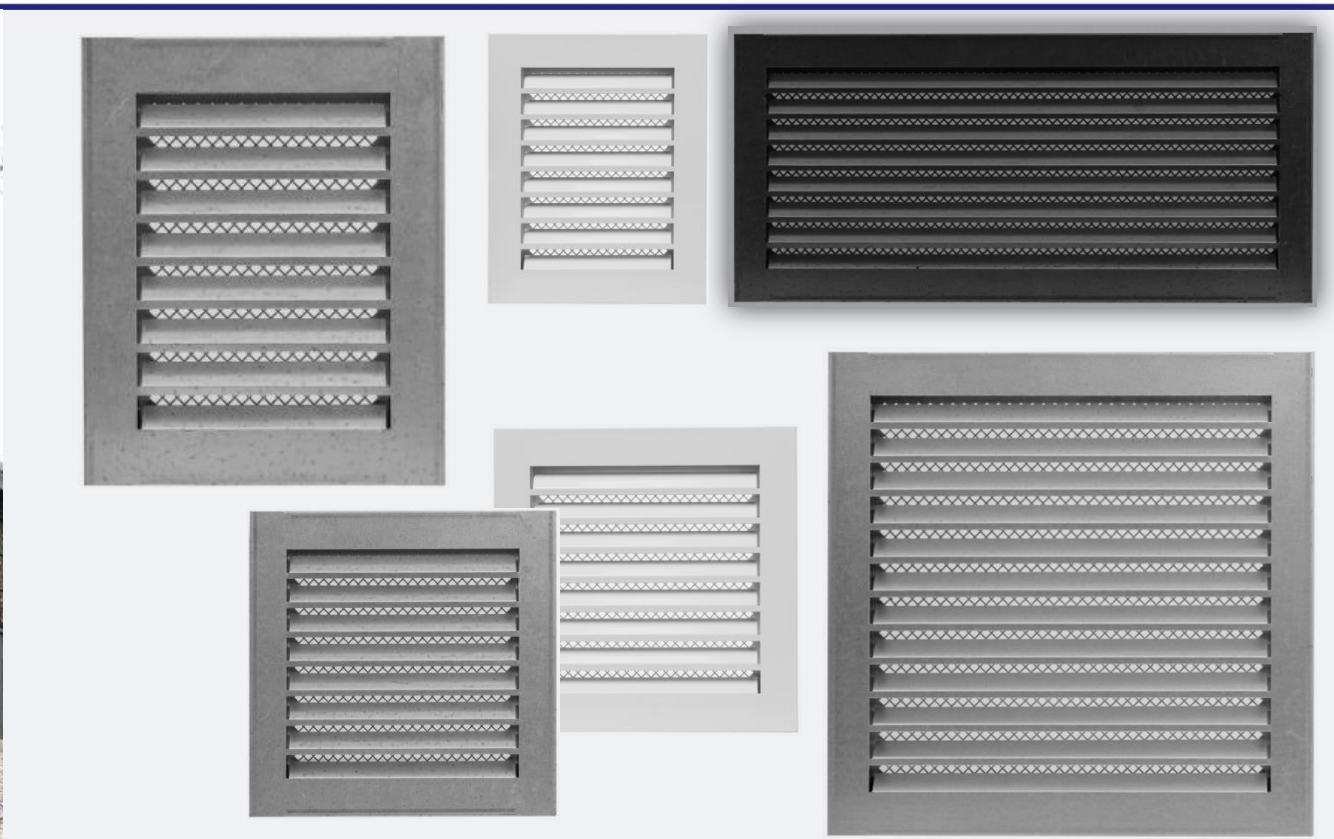

METALLIRISTIKOT INDUSTRIAL

Article	Ean	Description	Quantity in box
		metalliristikot INDUSTRIAL	
MRF1520	4750492007907	säleikkö metalli INDUSTRIAL, 150x200mm, valkoinen	5
MRF1520zn	4750492007914	säleikkö metalli INDUSTRIAL, 150x200mm, galvanoitu	5
MRF2020	4750492007860	säleikkö metalli INDUSTRIAL, 200x200mm, valkoinen	5
MRF2020zn	4750492007877	säleikkö metalli INDUSTRIAL, 200x200mm, galvanoitu	5
MRF3030	4750492007846	säleikkö metalli INDUSTRIAL, 300x300mm, valkoinen	8
MRF3030zn	4750492007853	säleikkö metalli INDUSTRIAL, 300x300mm, galvanoitu	8
MRF5020	4750492007884	säleikkö metalli INDUSTRIAL, 500x200mm, valkoinen	8
MRF5020zn	4750492007891	säleikkö metalli INDUSTRIAL, 500x200mm, galvanoitu	8